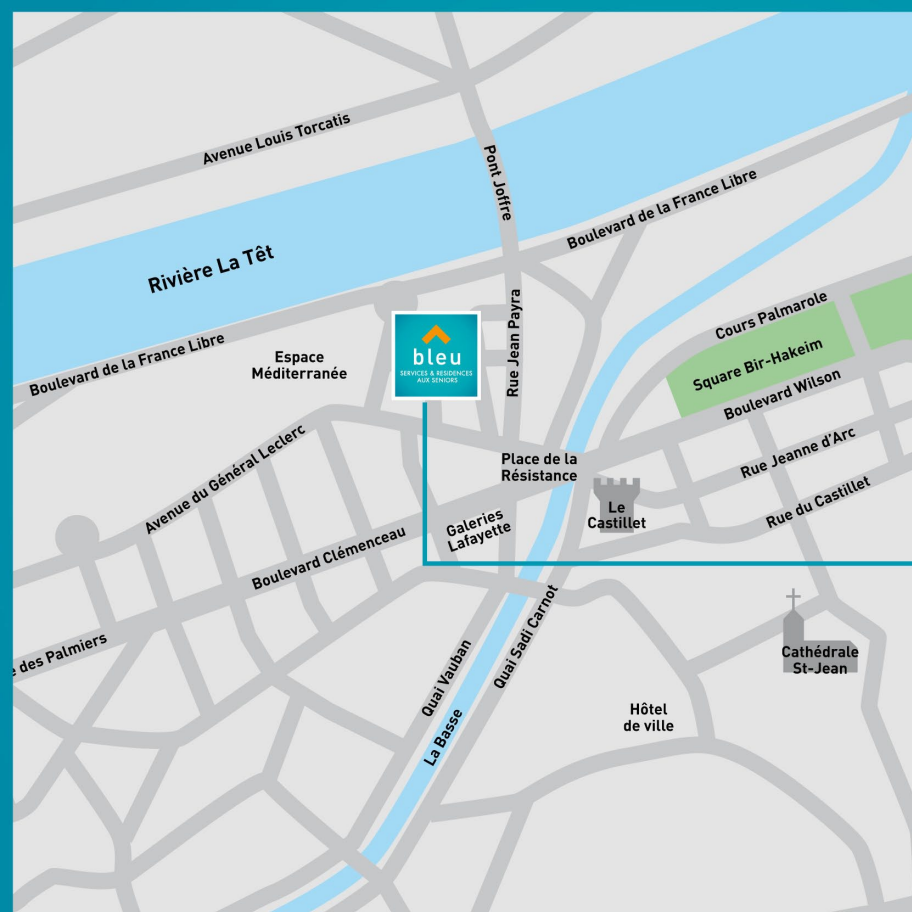

Bleu Castillet Perpignan
rue du marché aux Bestiaux
66100 Perpignan

www.bleu-residence.com
contact@bleu-residence.com

tél. 05 56 81 74 38